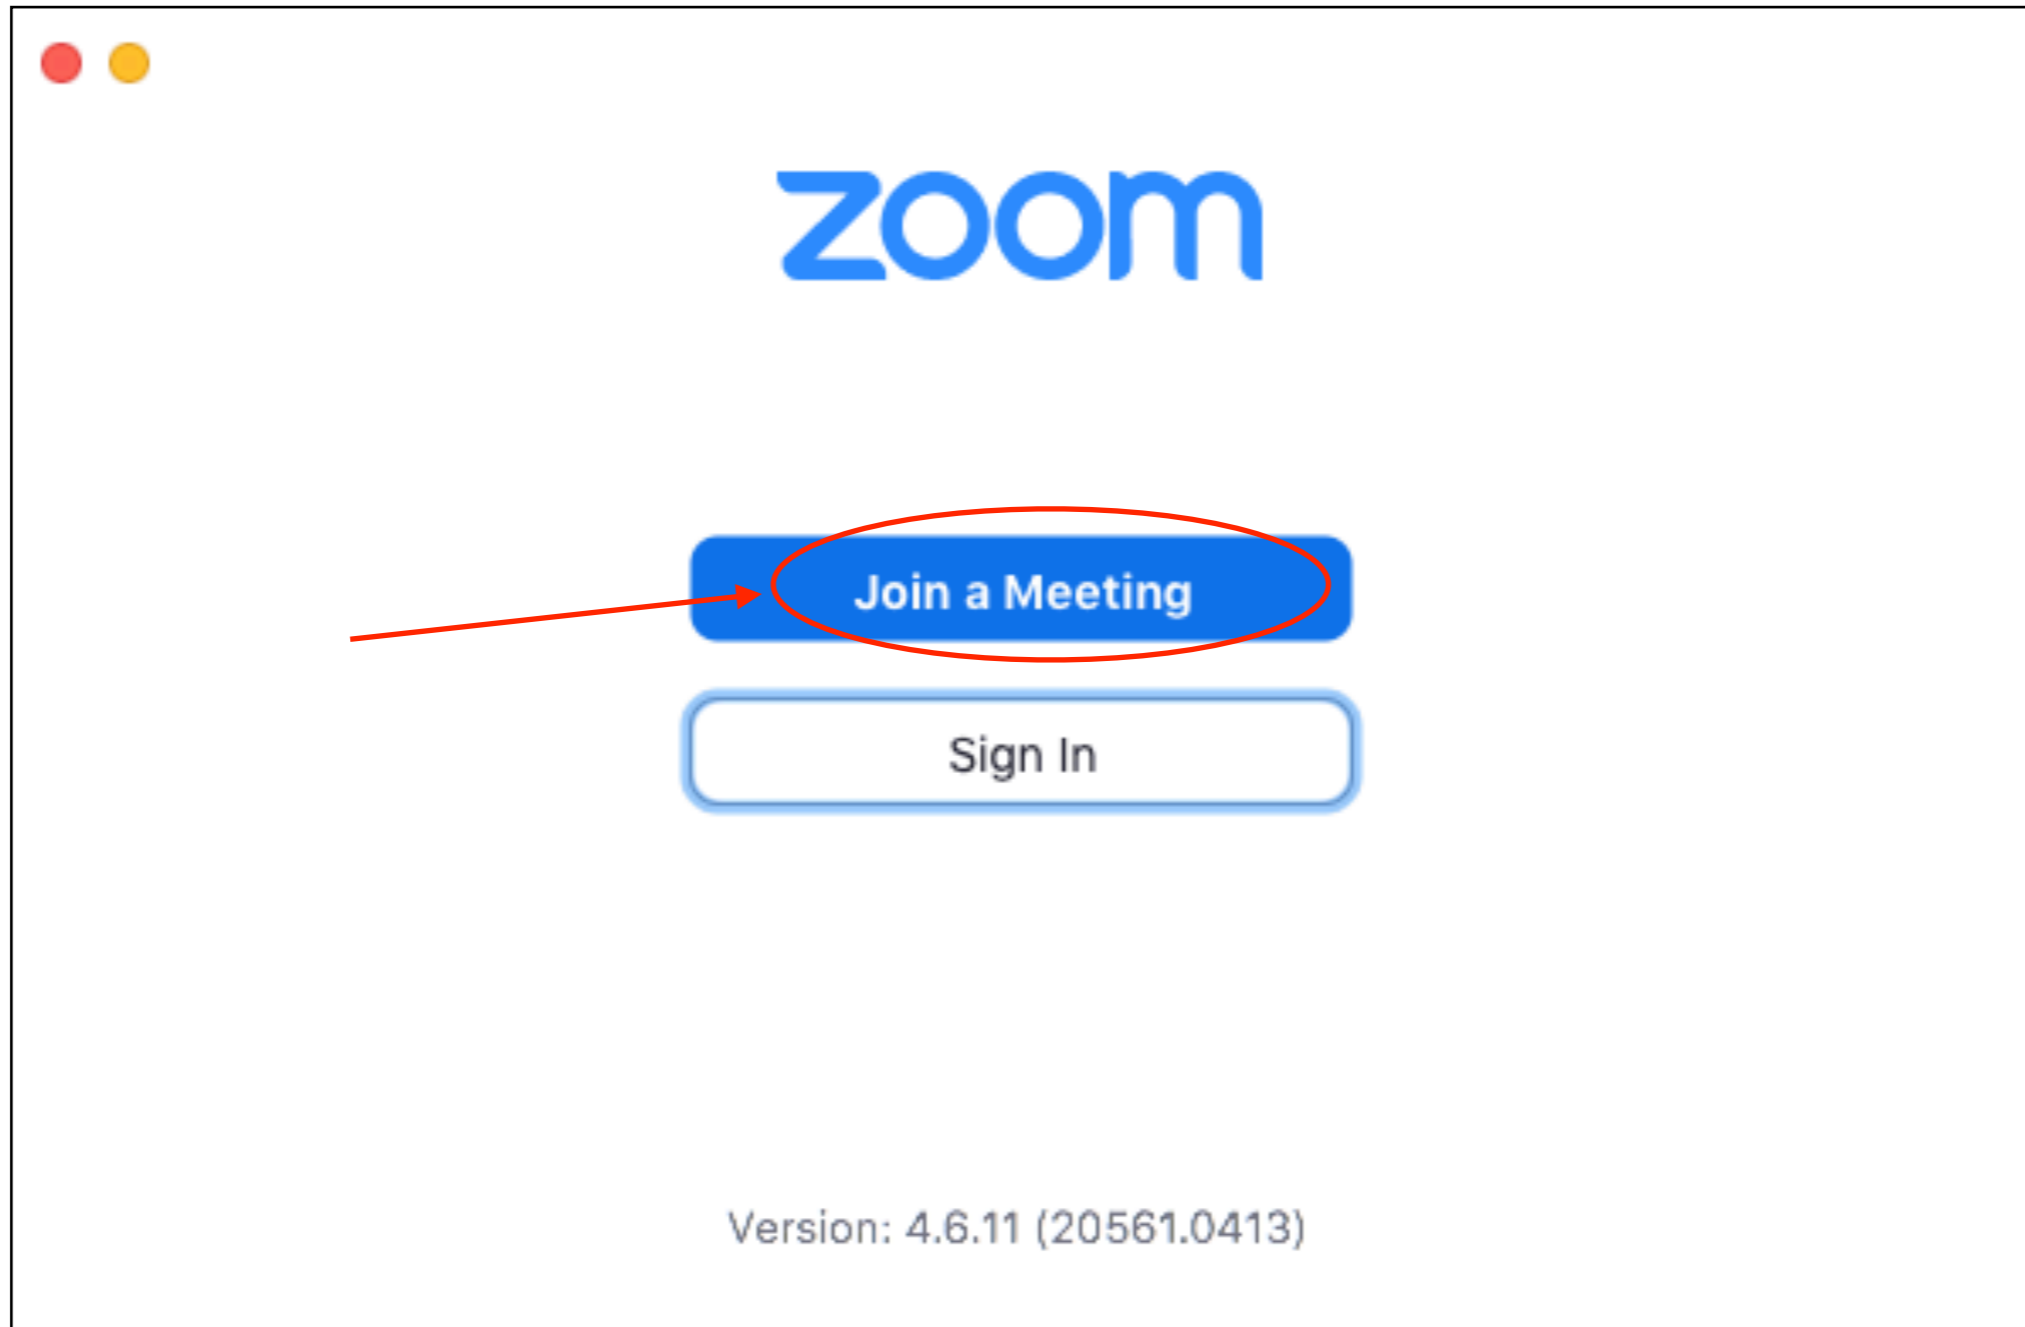

SSML DI PADOVA

INSTALLAZIONE PIATTAFORMA ZOOM
PER TEST AMMISSIONE ONLINE

zoom

INSTALLAZIONE PIATTAFORMA ZOOM PER TEST AMMISSIONE ONLINE

Per partecipare al test di Ammissione Online scaricate la piattaforma dal sito <https://zoom.us/download> ed installatelo.

[Download](#) Version 5.0.1 (23508.0430)

INSTALLAZIONE PIATTAFORMA ZOOM PER TEST AMMISSIONE ONLINE

Dopo averlo installato, aprite il programma, vi troverete davanti questa schermata.

Cliccate su “Join a Meeting”